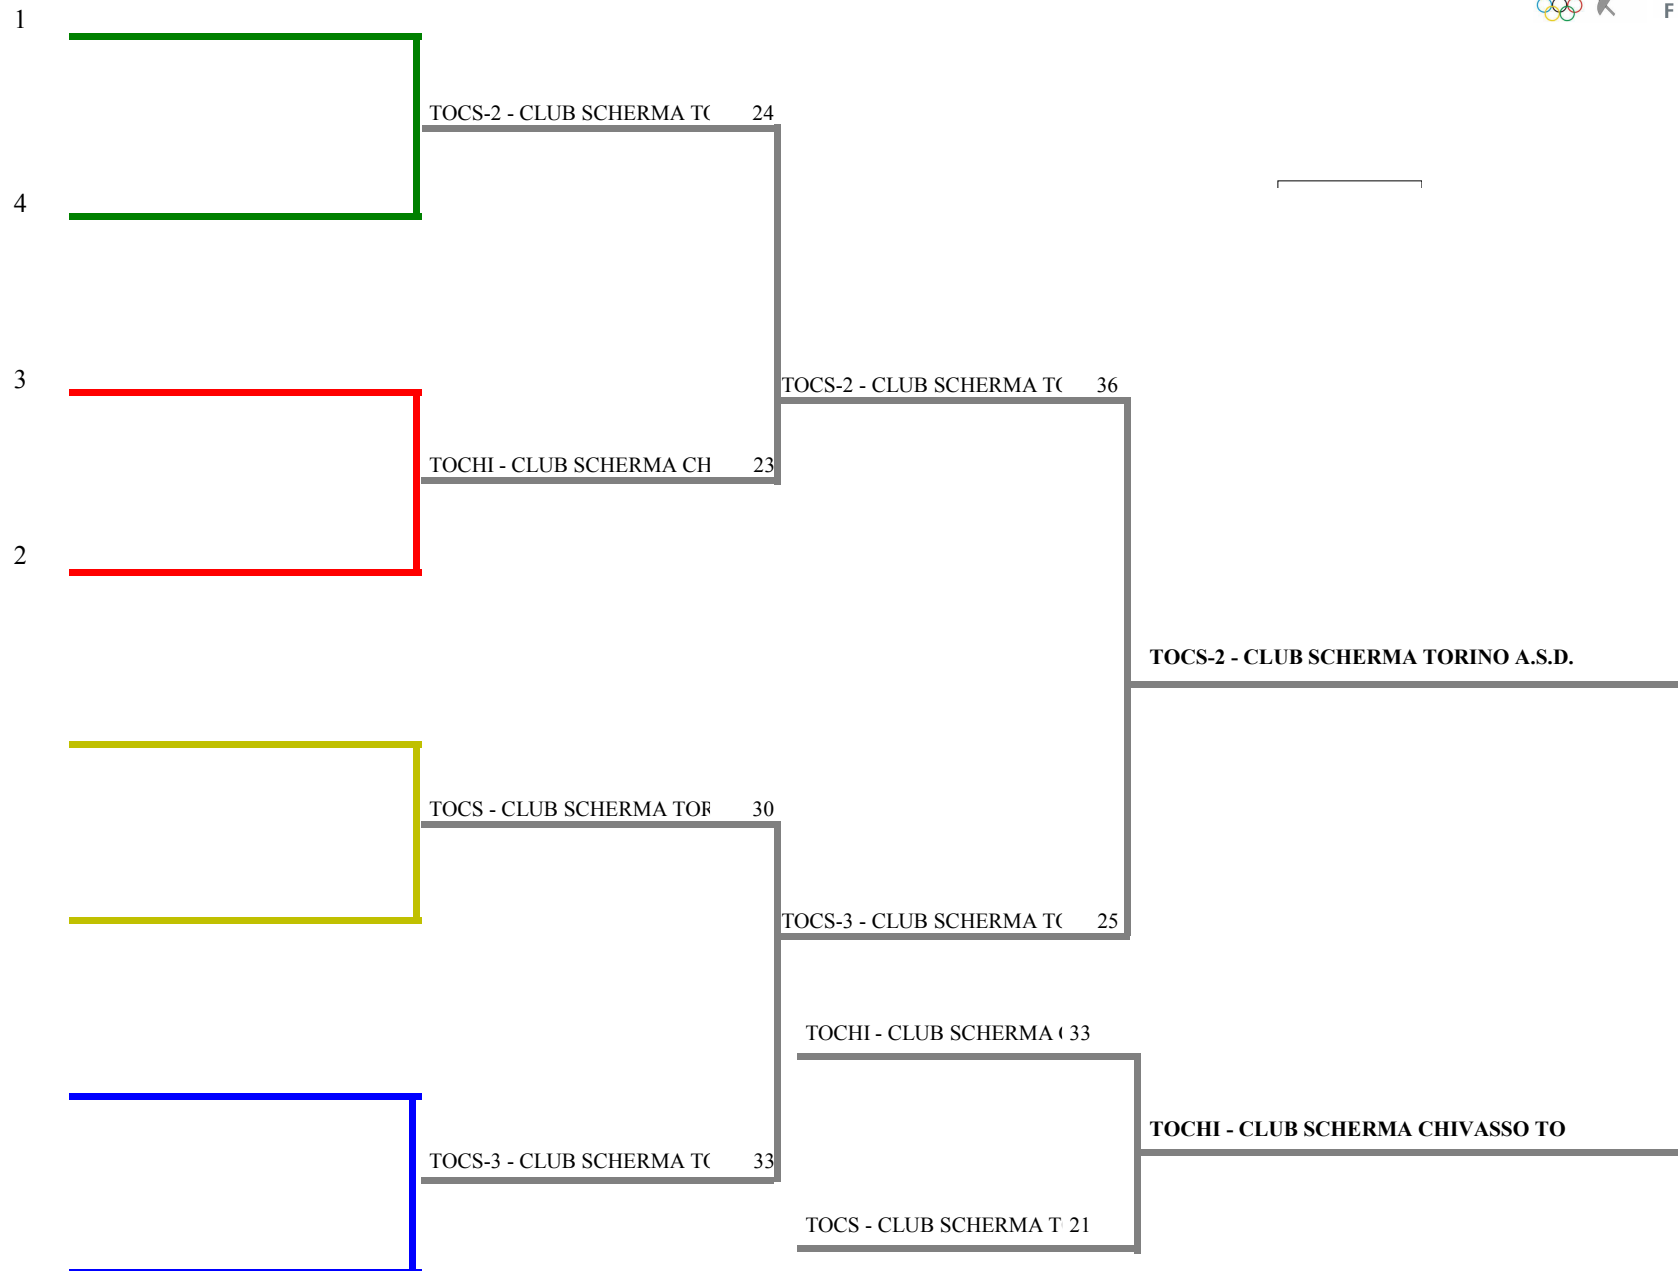

<u>Classif.</u>	<u>Cod.Soc.</u>	<u>Denominazione</u>	<u>Sigla/Sq.</u>	<u>Località</u>	<u>Girone</u>	<u>Tabell.ED</u>	<u>V/A</u>	<u>D-R</u>	<u>D</u>	<u>H</u>
1	4	CLUB SCHERMA TORINO A.S.D.	TOCS-2	TORINO	1	Qualif.	0,67	17	102	3
2	4	CLUB SCHERMA TORINO A.S.D.	TOCS-3	TORINO	1	Qualif.	0,67	-10	93	2
3	4	CLUB SCHERMA TORINO A.S.D.	TOCS	TORINO	1	Qualif.	0,33	-2	94	4
4	1	CLUB SCHERMA CHIVASSO TO	TOCHI	CHIVASSO	1	Qualif.	0,33	-5	93	1

Fioretto femminile a squadre A squadre
TABELLONE DEI QUARTI DI FINALE